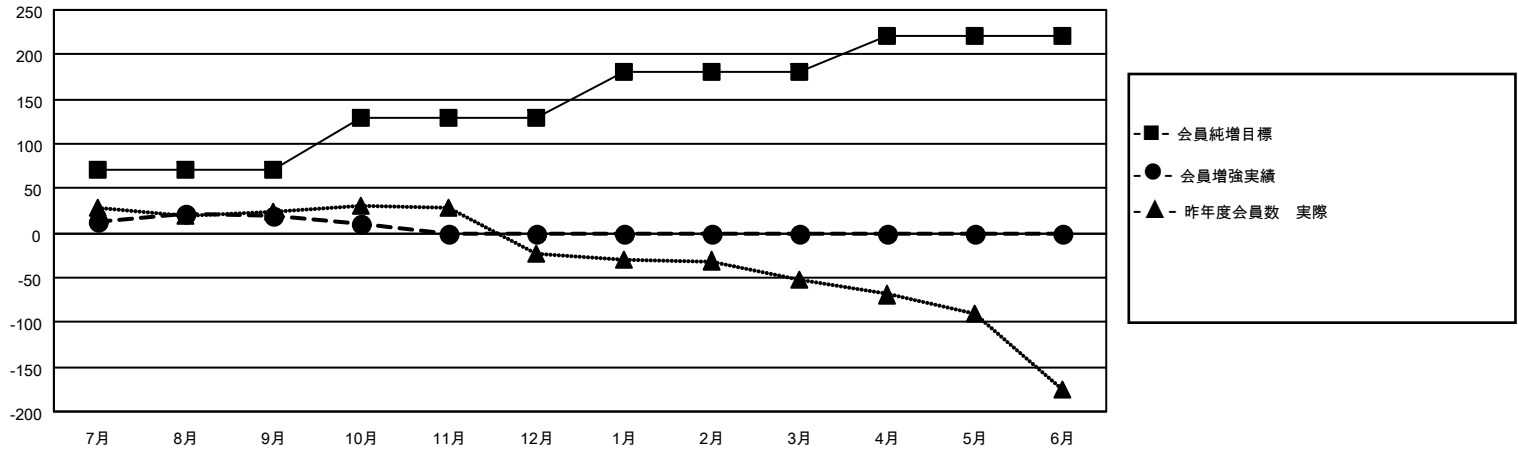

# MONTHLY MEMBERSHIP PROGRESS REPORT

地域 JAPAN

District 331 A

Results as of: 10/31/2020

クラブ			
結果：2020-2021			
四半期	新クラブ目標	新クラブ	解散クラブ
7月/8月/9月	0	0	0
10月/11月/12月	0	0	0
1月/2月/3月	1	0	0
4月/5月/6月	0	0	0

名			
結果：2020-2021			
四半期	会員純増目標	会員増強実績	退会者(転籍を含む)実際
7月/8月/9月	70	68	46
10月/11月/12月	60	12	21
1月/2月/3月	50	0	0
4月/5月/6月	40	0	0

新クラブ目標及び実績累計

会員目標及び実績累計

解散クラブ: 0	33 CLUBS OF 72 一名以上の新会員を登録	<b>男女別</b> 男性 2,072 (82.16%) 女性 450 (17.84%)
<b>退会者</b> 物故会員 4 クラブ解散 0 その他 63 合計 67	<a href="#">会員累計データを見るには、ここをクリック</a>	世帯主/家族会員合計 672 国際会費半額の家族会員 367